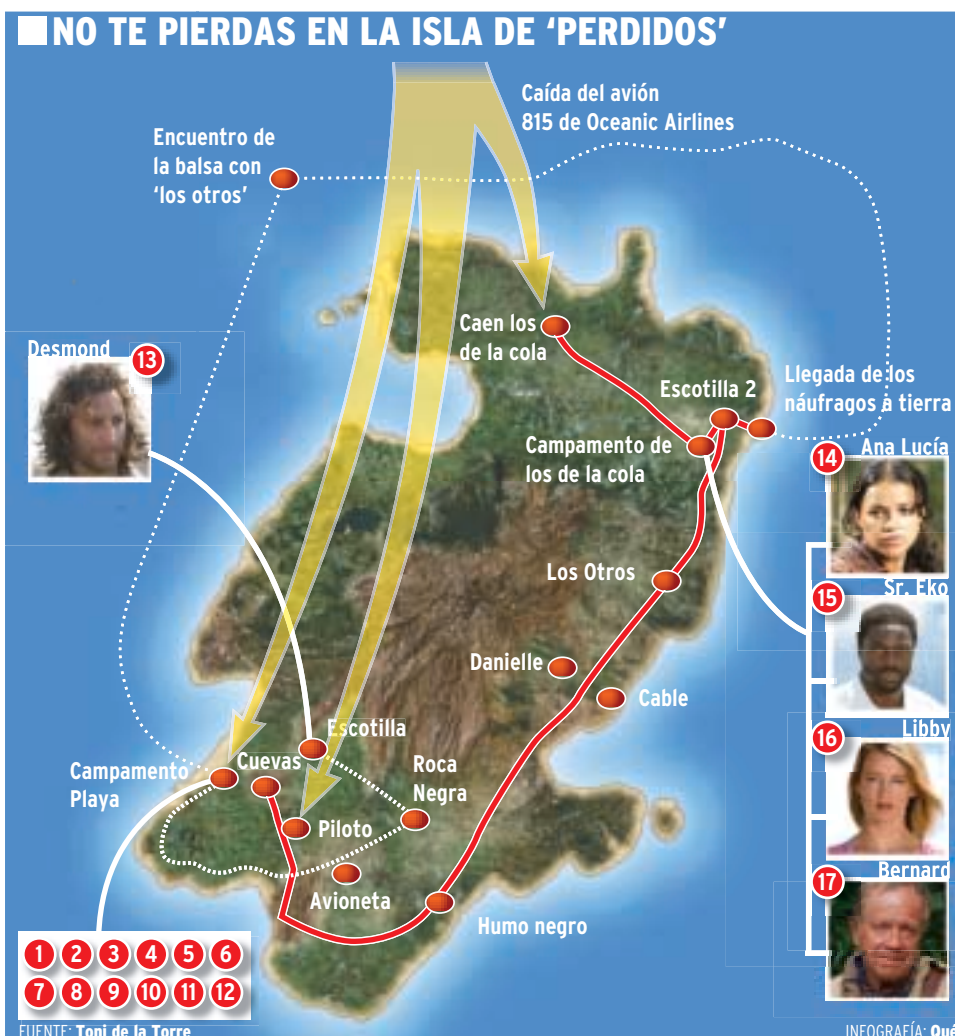

La audiencia no dejó de **BAILAR** con Igartiburu

AUDIENCIA SOLIDARIA
La Gala FAO ¡Mira quién baila! recaudó cerca de dos millones de euros y fue seguida por una media de 2.735.000 espectadores.

OPERACIÓN TRIUNFO
Telecinco logró otro triunfo en el 'prime time' dominical con las 3.379.000 personas (un 24% de cuota de pantalla) que siguieron 'OT'.

TVE HIZO CARRERA
Jorge Lorenzo ganó el título mundial de 250 cc respaldado por más de dos millones de aficionados que siguieron la carrera en TVE.

TE DESVELAMOS TODOS LOS SECRETOS PARA QUE NO TE PIERDAS EN

Los enlaces de 'Perdidos'
www.oceanic-air.com,
http://abc.go.com/primetime/lost,
www.driveshaftband.com, www.su-
bLYMONal.com

Dos chicas mueren para el final de la temporada

Michelle Rodriguez (Ana Lucía) y Cynthia Watros (Libby) tendrán un fatídico final en los últimos capítulos de la temporada. El que detuvieran a ambas conduciendo borrachas por Hawái es una de las teorías.